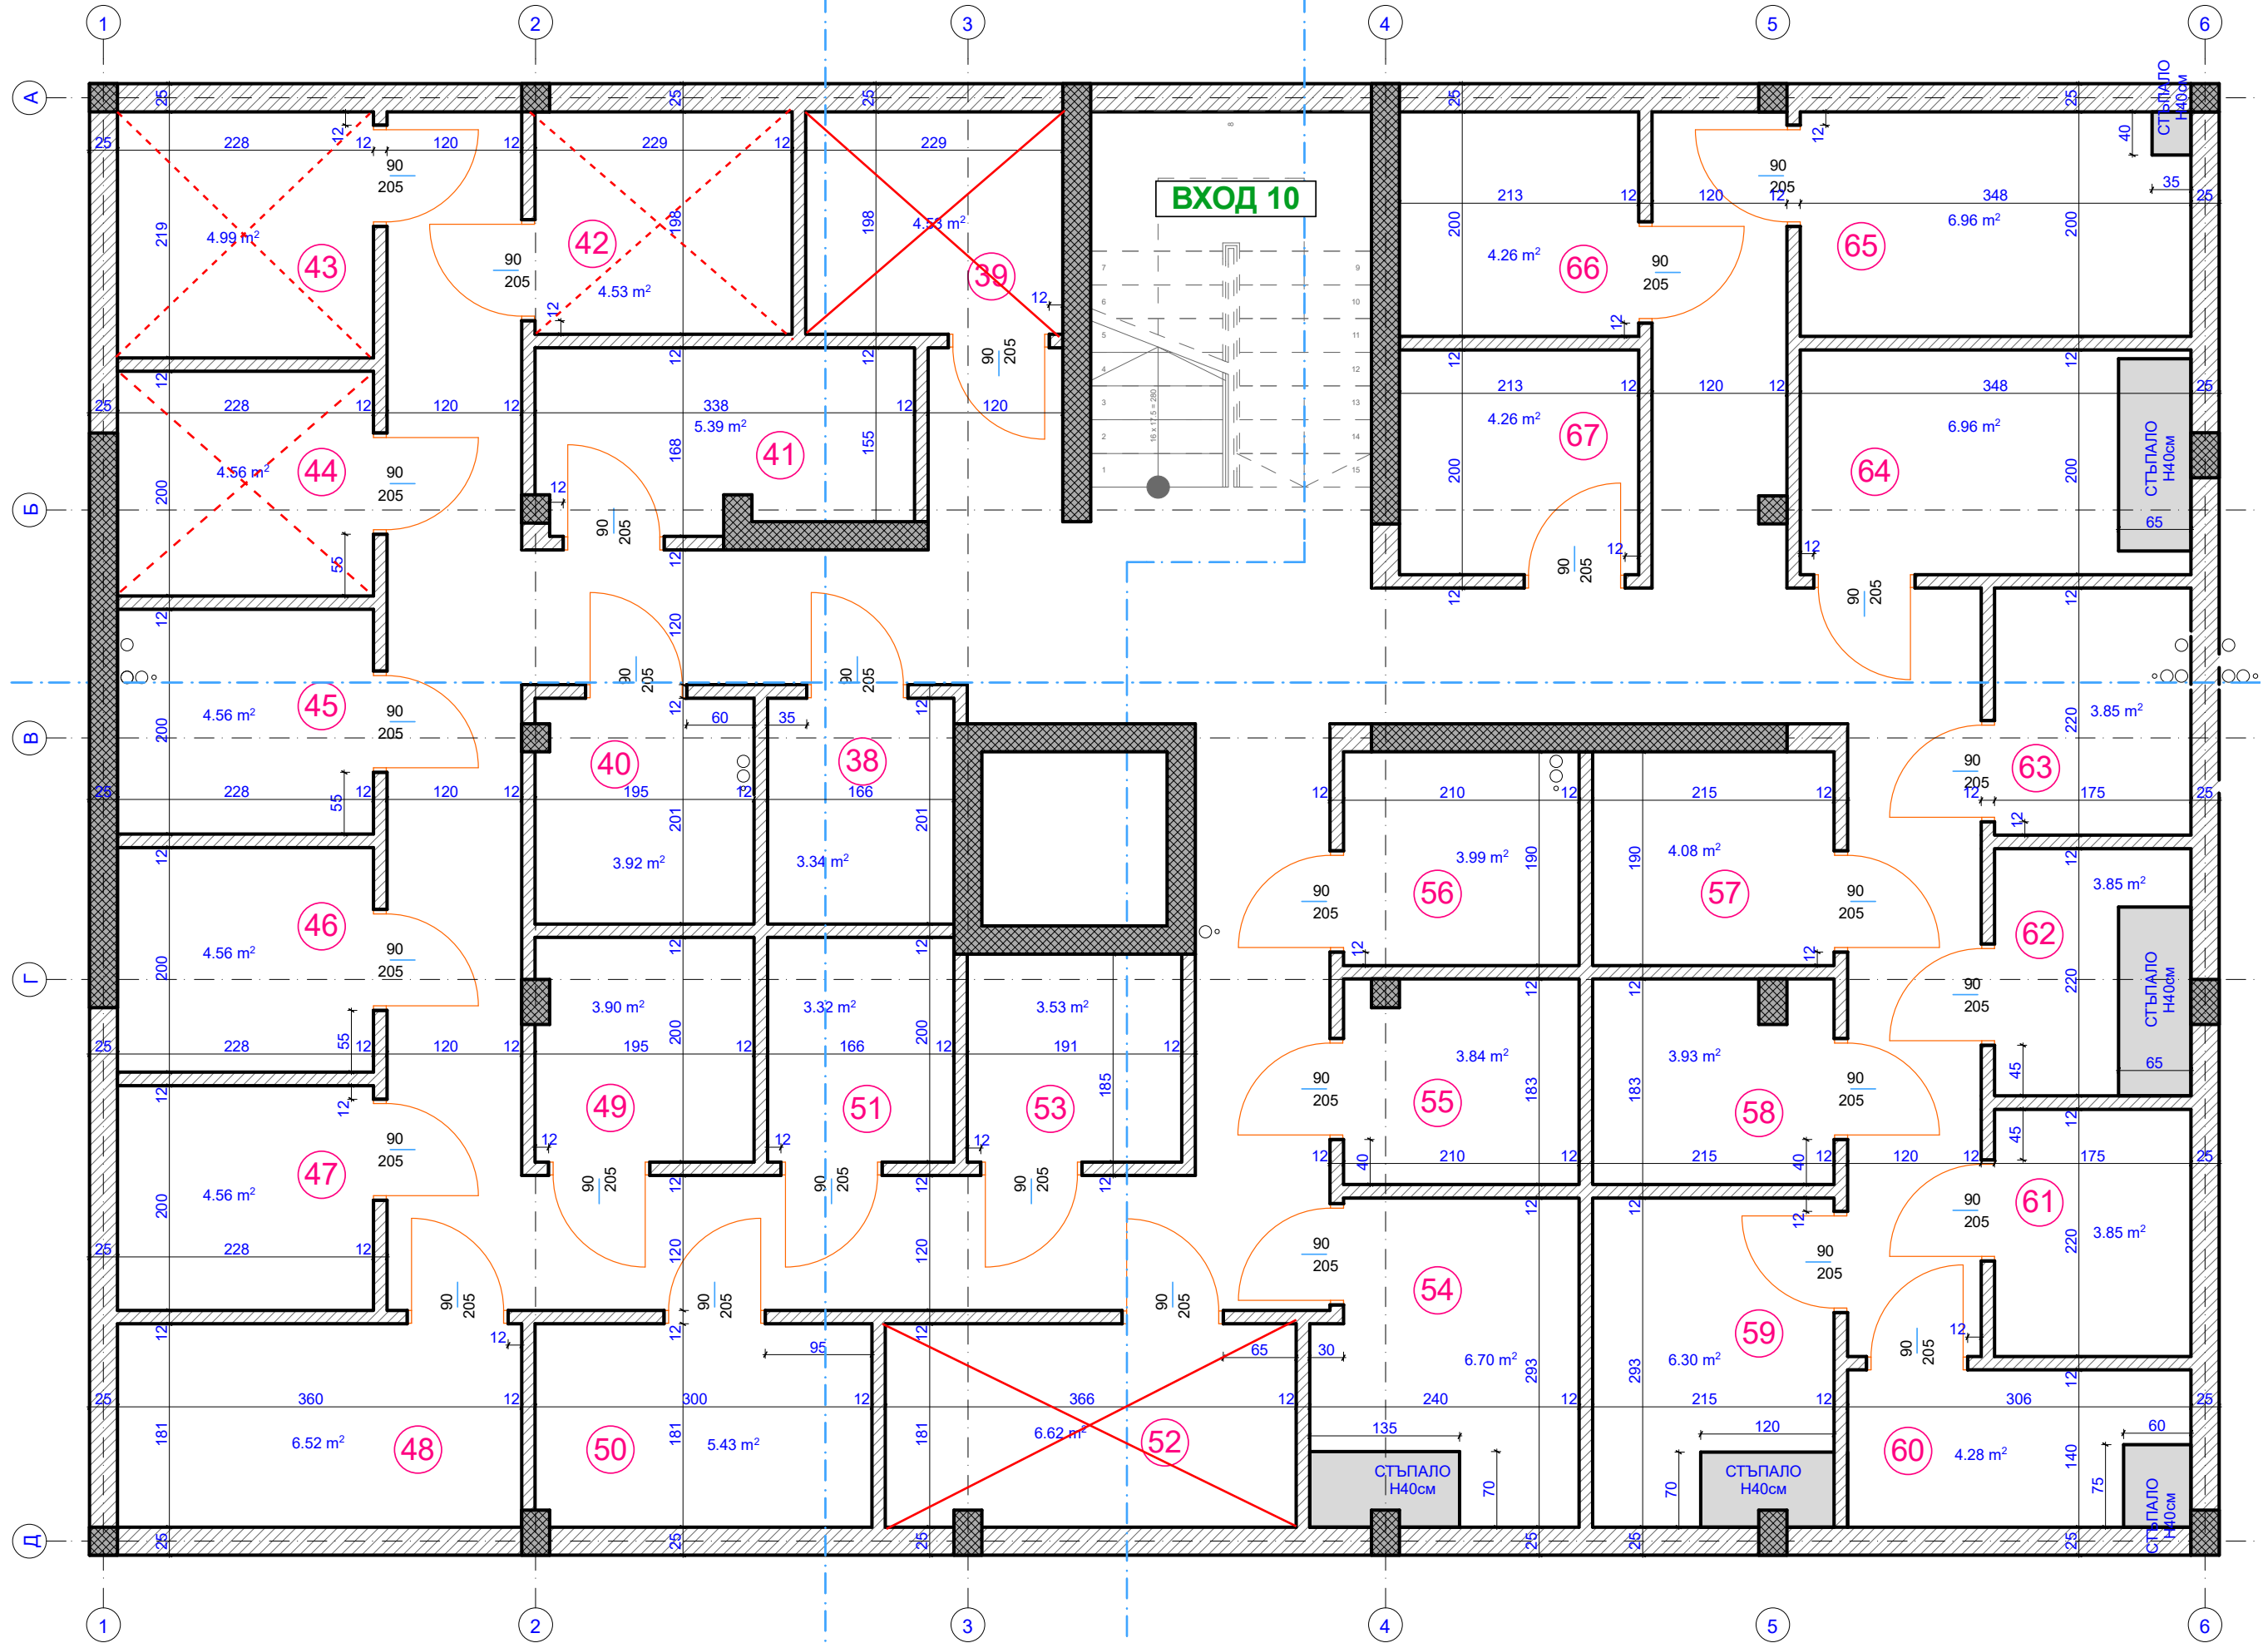

## блок AQUA /избени помещения/

ИМОТ	ВХОД	ЕТАЖ	ЧИСТА ПЛОЩ	ОБЩА ПЛОЩ	ЦЕНА	ПОДДРЪЖКА
<b>Секция 5 /вх. 10/</b>						
Избено пом. 38	10	-1	3,34	3,34	2.000 €	-
Избено пом. 39	10	-1	4,53	4,53	-	-
Избено пом. 40	10	-1	3,92	3,92	2.350 €	-
Избено пом. 41	10	-1	5,39	5,39	3.250 €	-
Избено пом. 42 ←	10	-1	4,53	4,53	2.700 €	-
Избено пом. 43 ←	10	-1	4,99	4,99	3.000 €	-
Избено пом. 44 ←	10	-1	4,56	4,56	2.750 €	-
Избено пом. 45	10	-1	4,56	4,56	2.750 €	-
Избено пом. 46	10	-1	4,56	4,56	2.750 €	-
Избено пом. 47	10	-1	4,56	4,56	2.750 €	-
Избено пом. 48	10	-1	6,52	6,52	3.900 €	-
Избено пом. 49	10	-1	3,90	3,90	2.350 €	-
Избено пом. 50	10	-1	5,43	5,43	3.300 €	-
Избено пом. 51	10	-1	3,32	3,32	2.000 €	-
Избено пом. 52	10	-1	6,62	6,62	-	-
Избено пом. 53	10	-1	3,53	3,53	2.150 €	-
Избено пом. 54	10	-1	6,70	6,70	3.800 €	-
Избено пом. 55	10	-1	3,84	3,84	2.300 €	-
Избено пом. 56	10	-1	3,99	3,99	2.400 €	-
Избено пом. 57	10	-1	4,08	4,08	2.450 €	-
Избено пом. 58	10	-1	3,93	3,93	2.350 €	-
Избено пом. 59	10	-1	6,30	6,30	3.600 €	-
Избено пом. 60	10	-1	4,28	4,28	2.500 €	-
Избено пом. 61	10	-1	3,85	3,85	2.300 €	-
Избено пом. 62	10	-1	3,85	3,85	2.200 €	-
Избено пом. 63	10	-1	3,85	3,85	2.300 €	-
Избено пом. 64	10	-1	6,96	6,96	4.000 €	-
Избено пом. 65	10	-1	6,96	6,96	4.050 €	-
Избено пом. 66	10	-1	4,26	4,26	2.550 €	-
Избено пом. 67	10	-1	4,26	4,26	2.550 €	-
<b>Секция 6 /вх. 11/</b>						
Избено пом. 68	11	-1	5,32	5,32	3.200 €	-
Избено пом. 69 ←	11	-1	4,02	4,02	2.400 €	-
Избено пом. 70 ←	11	-1	4,00	4,00	2.400 €	-
Избено пом. 71	11	-1	5,52	5,52	3.300 €	-
Избено пом. 72	11	-1	3,46	3,46	2.100 €	-
Избено пом. 73	11	-1	3,46	3,46	2.100 €	-

ИЗБЕНИ ПОМЕЩЕНИЯ  
БЛОК 2 ; СЕКЦИЯ 5 ; ВХОД 10

ИЗБЕНИ ПОМЕЩЕНИЯ  
БЛОК 2 ; СЕКЦИЯ 6 ; ВХОД 11