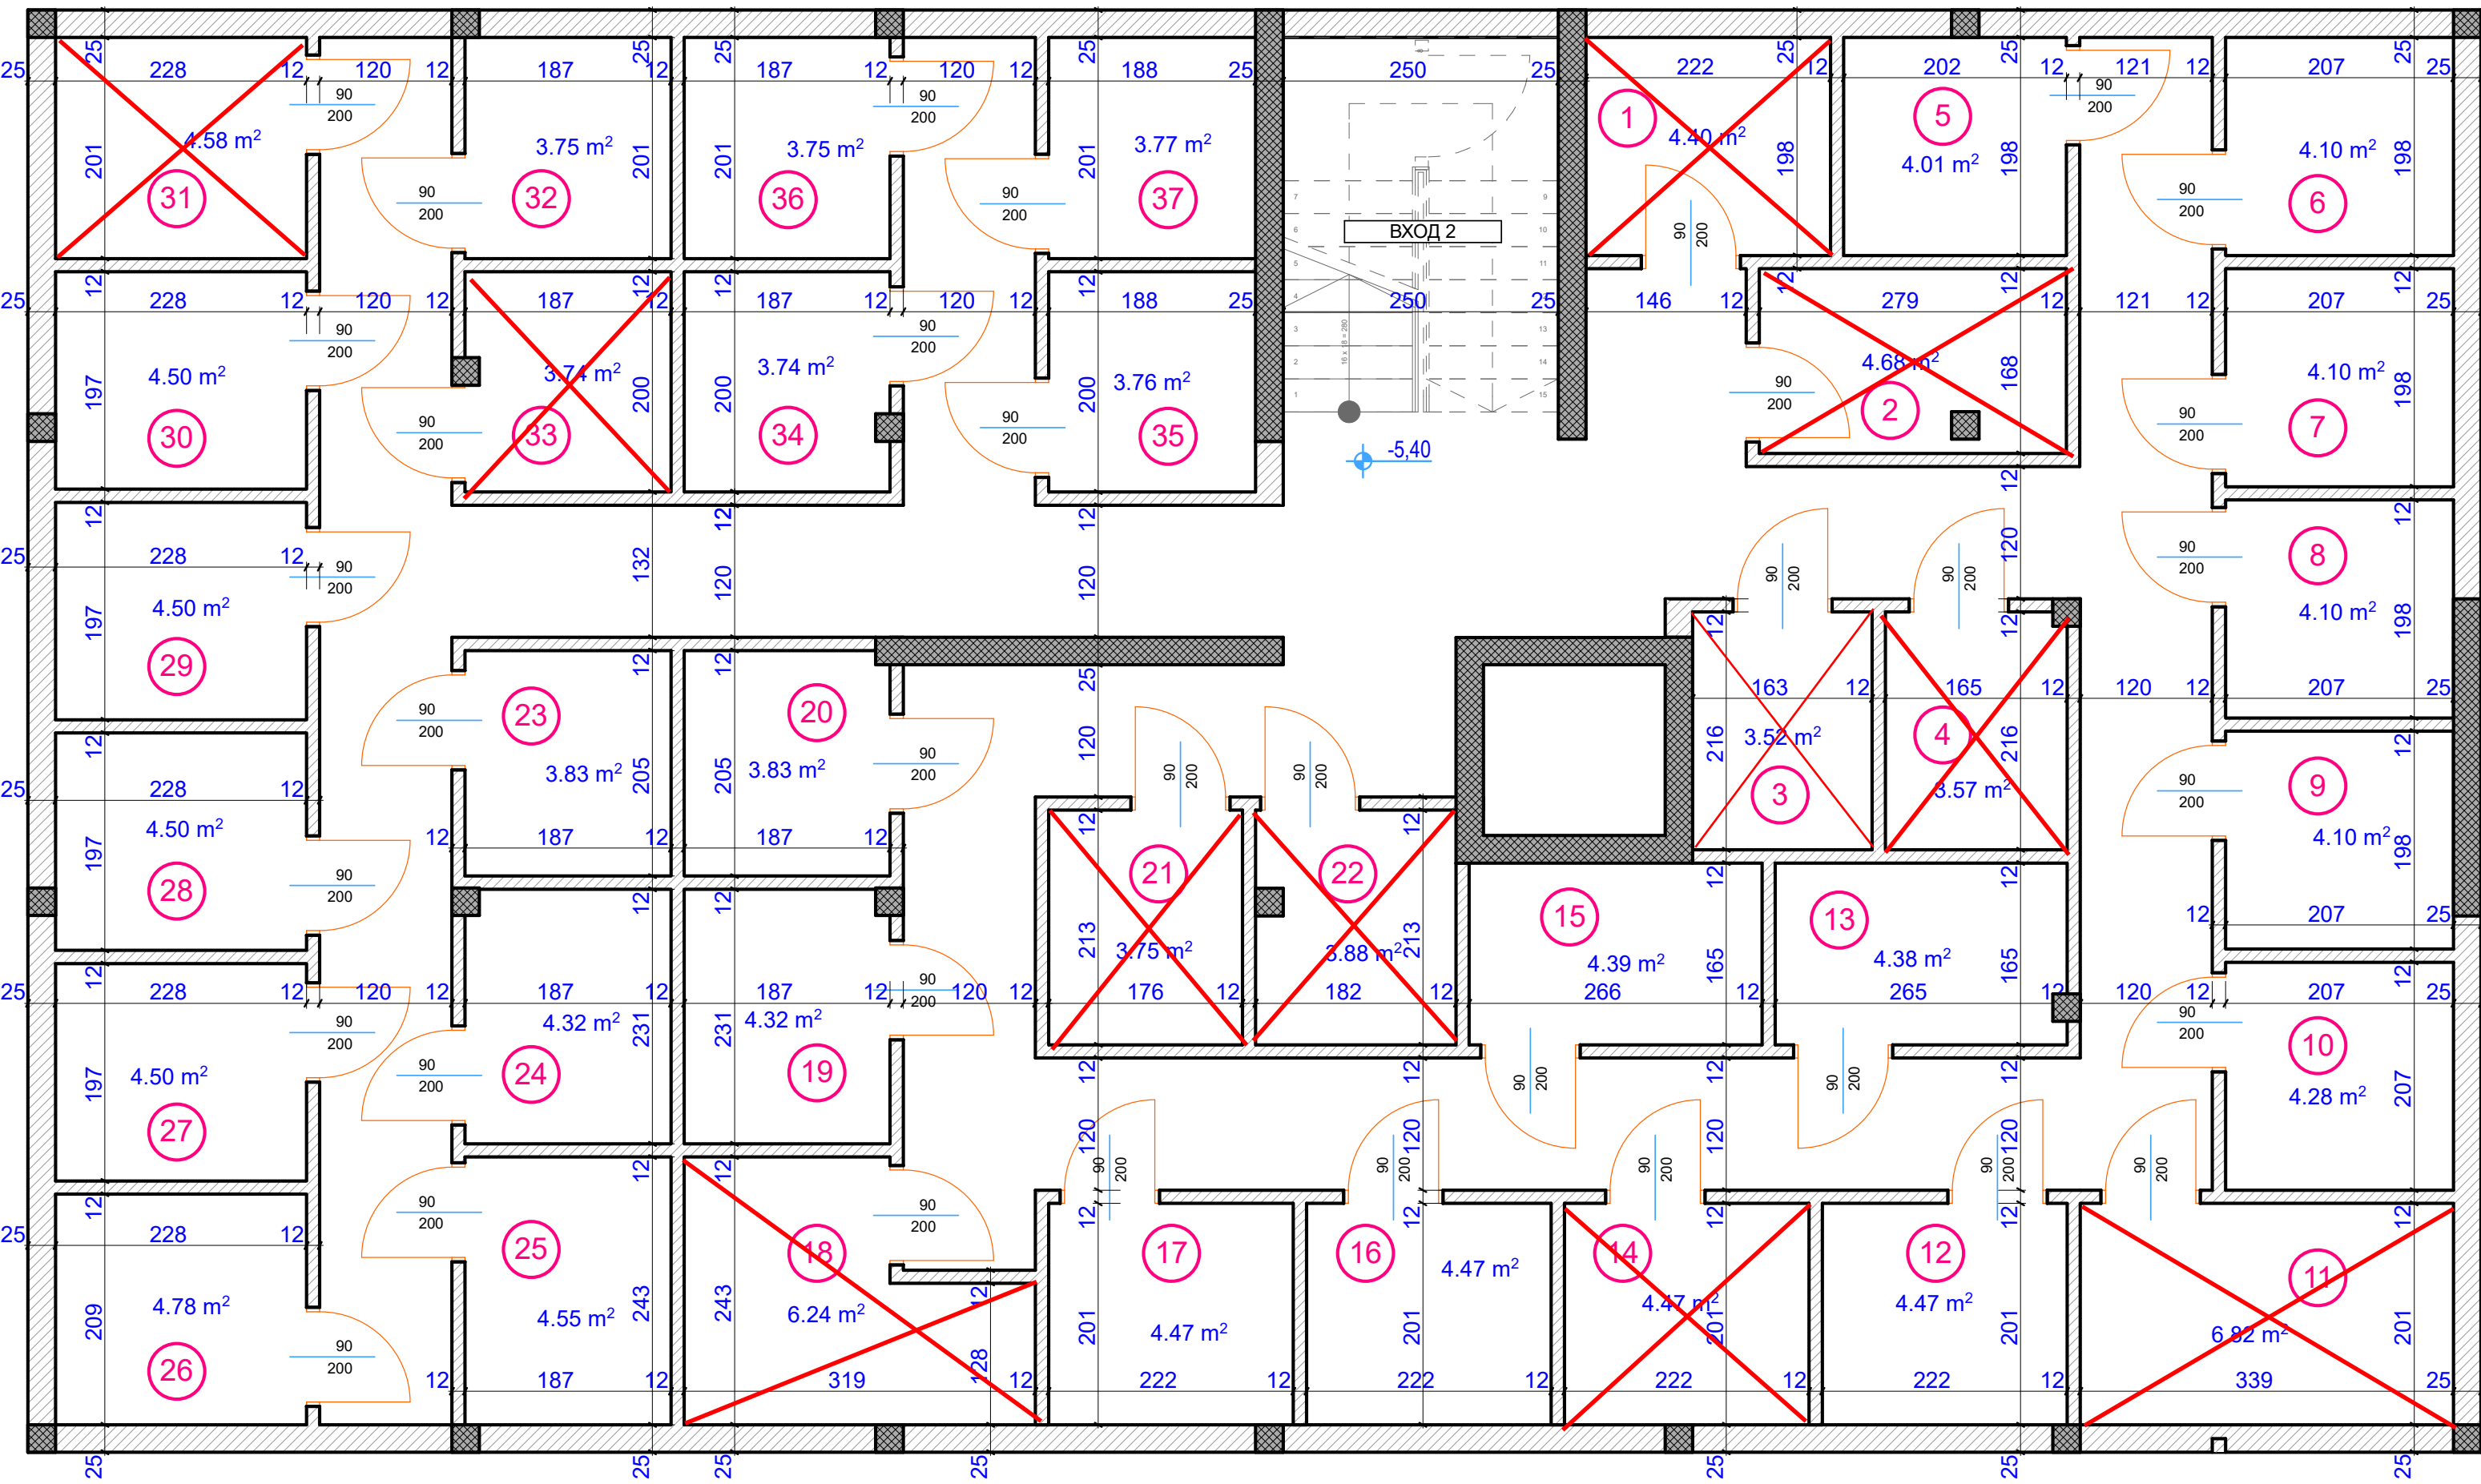

## блок AQUA /избени помещения/

ИМОТ	ВХОД	ЕТАЖ	ЧИСТА ПЛОЩ	ОБЩА ПЛОЩ	ЦЕНА	ПОДДРЪЖКА
<b>Секция 5 /вх. 10/</b>						
Избено пом. 38	10	-1	3,34	3,34	2.000 €	-
Избено пом. 39	10	-1	4,53	4,53	-	-
Избено пом. 40	10	-1	3,92	3,92	2.350 €	-
Избено пом. 41	10	-1	5,39	5,39	3.250 €	-
Избено пом. 42 ←	10	-1	4,53	4,53	2.700 €	-
Избено пом. 43 ←	10	-1	4,99	4,99	3.000 €	-
Избено пом. 44 ←	10	-1	4,56	4,56	2.750 €	-
Избено пом. 45	10	-1	4,56	4,56	2.750 €	-
Избено пом. 46	10	-1	4,56	4,56	2.750 €	-
Избено пом. 47	10	-1	4,56	4,56	2.750 €	-
Избено пом. 48	10	-1	6,52	6,52	3.900 €	-
Избено пом. 49	10	-1	3,90	3,90	2.350 €	-
Избено пом. 50	10	-1	5,43	5,43	3.300 €	-
Избено пом. 51	10	-1	3,32	3,32	2.000 €	-
Избено пом. 52	10	-1	6,62	6,62	-	-
Избено пом. 53	10	-1	3,53	3,53	2.150 €	-
Избено пом. 54	10	-1	6,70	6,70	3.800 €	-
Избено пом. 55	10	-1	3,84	3,84	2.300 €	-
Избено пом. 56	10	-1	3,99	3,99	2.400 €	-
Избено пом. 57	10	-1	4,08	4,08	2.450 €	-
Избено пом. 58	10	-1	3,93	3,93	2.350 €	-
Избено пом. 59	10	-1	6,30	6,30	3.600 €	-
Избено пом. 60	10	-1	4,28	4,28	2.500 €	-
Избено пом. 61	10	-1	3,85	3,85	2.300 €	-
Избено пом. 62	10	-1	3,85	3,85	2.200 €	-
Избено пом. 63	10	-1	3,85	3,85	2.300 €	-
Избено пом. 64	10	-1	6,96	6,96	4.000 €	-
Избено пом. 65	10	-1	6,96	6,96	4.050 €	-
Избено пом. 66	10	-1	4,26	4,26	2.550 €	-
Избено пом. 67	10	-1	4,26	4,26	2.550 €	-
<b>Секция 6 /вх. 11/</b>						
Избено пом. 68	11	-1	5,32	5,32	3.200 €	-
Избено пом. 69 ←	11	-1	4,02	4,02	2.400 €	-
Избено пом. 70 ←	11	-1	4,00	4,00	2.400 €	-
Избено пом. 71	11	-1	5,52	5,52	3.300 €	-
Избено пом. 72	11	-1	3,46	3,46	2.100 €	-
Избено пом. 73	11	-1	3,46	3,46	2.100 €	-

ИЗБЕНИ ПОМЕЩЕНИЯ  
БЛОК 2 ; СЕКЦИЯ 5 ; ВХОД 10

ИЗБЕНИ ПОМЕЩЕНИЯ  
БЛОК 2 ; СЕКЦИЯ 6 ; ВХОД 11