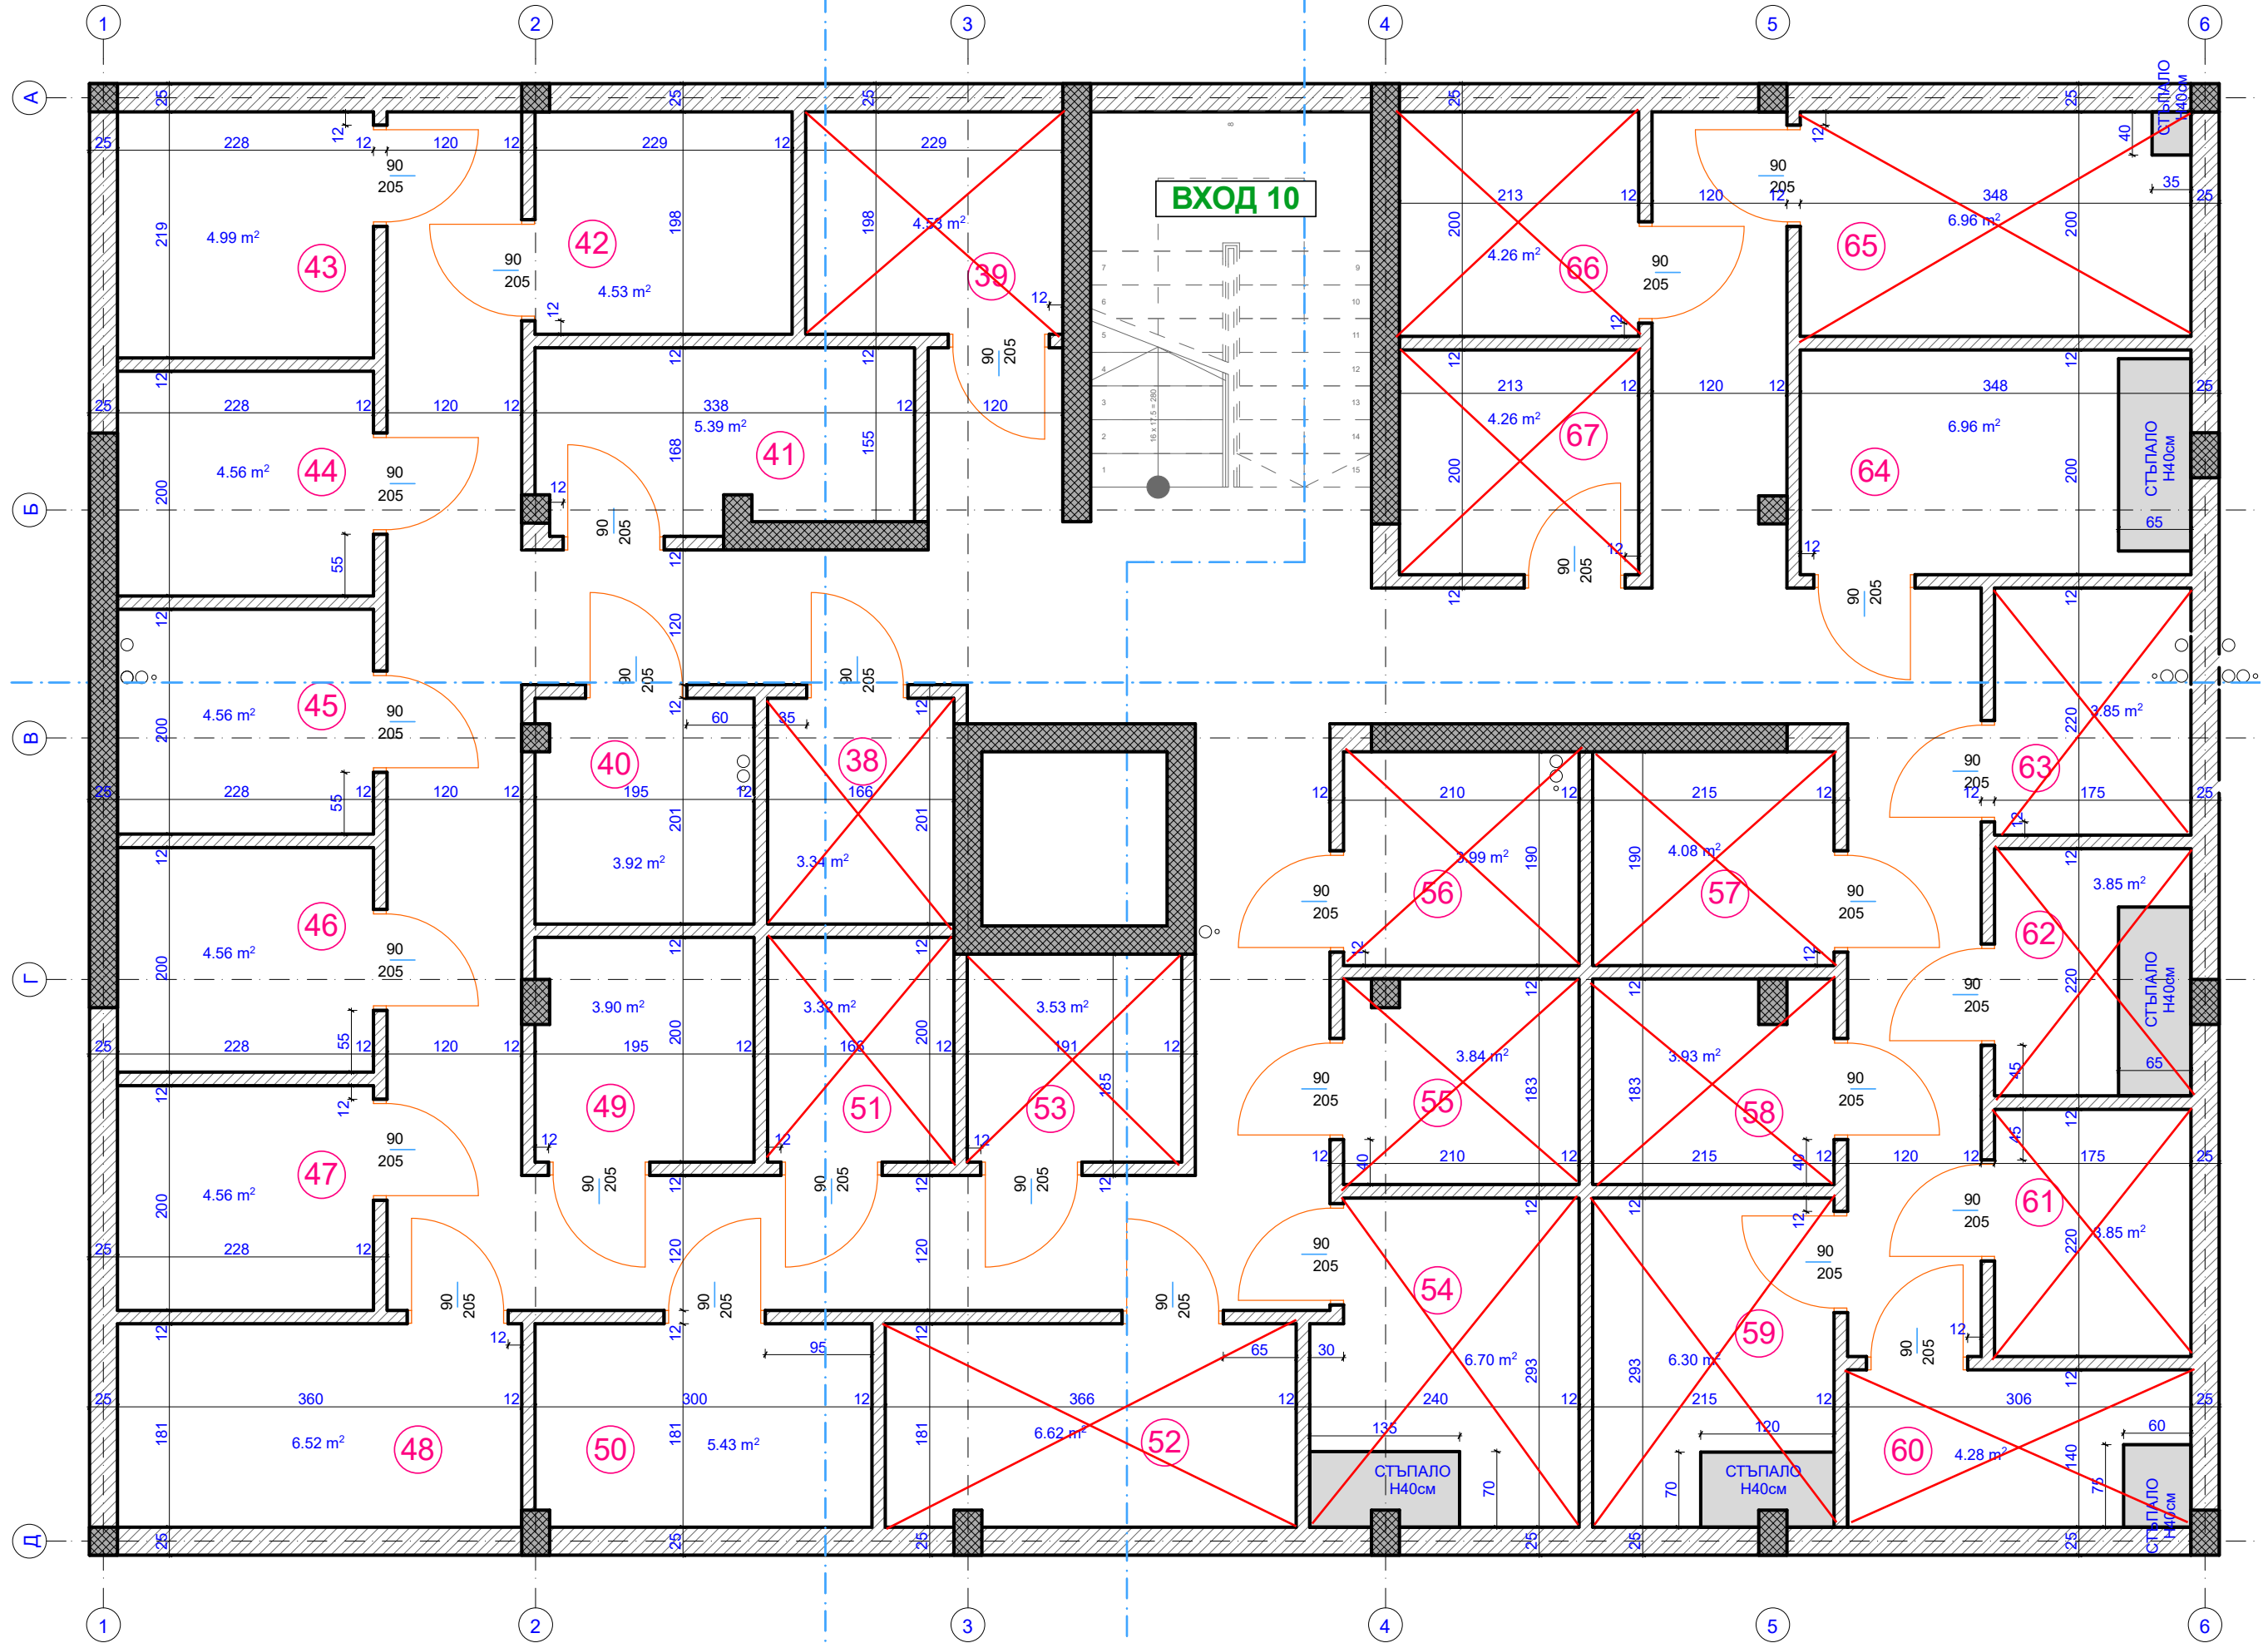

ИЗБЕНИ ПОМЕЩЕНИЯ
БЛОК 1 ; СЕКЦИЯ 1 ; ВХОД 2

ИЗБЕНИ ПОМЕЩЕНИЯ
БЛОК 2 ; СЕКЦИЯ 5 ; ВХОД 10

ИЗБЕНИ ПОМЕЩЕНИЯ
БЛОК 2 ; СЕКЦИЯ 6 ; ВХОД 11

BELLA VITA RESIDENCE

блок ВИТА /избени помещения/

ИМОТ	ВХОД	ЭТАЖ		ЧИСТА ПЛОЩ	ОБЩА ПЛОЩ	ЦЕНА	ПОДДРЪЖКА	
Секция 1 /вх. 2/								
Избено пом. 1	2	-1	-	4,40	-	4,40	-	-
Избено пом. 2	2	-1	-	4,68	-	4,68	-	-
Избено пом. 3	2	-1	-	3,52	-	3,52	-	-
Избено пом. 4	2	-1	-	3,57	-	3,57	-	-
Избено пом. 5	2	-1	-	4,01	-	4,01	-	-
Избено пом. 6	2	-1	-	4,10	-	4,10	-	2 500 €
Избено пом. 7	2	-1	-	4,10	-	-	-	-
Избено пом. 8	2	-1	-	4,10	-	4,10	-	2 500 €
Избено пом. 9	2	-1	-	4,10	-	4,10	-	2 500 €
Избено пом. 10	2	-1	-	4,28	-	4,28	-	-
Избено пом. 11	2	-1	-	6,82	-	6,82	-	-
Избено пом. 12	2	-1	-	4,47	-	4,47	-	2 700 €
Избено пом. 13	2	-1	-	4,47	-	4,47	-	2 700 €
Избено пом. 14	2	-1	-	4,38	-	4,38	-	-
Избено пом. 15	2	-1	-	4,39	-	4,39	-	2 650 €
Избено пом. 16	2	-1	-	4,47	-	4,47	-	2 700 €
Избено пом. 17	2	-1	-	4,47	-	4,47	-	2 700 €
Избено пом. 18	2	-1	-	6,24	-	6,24	-	-
Избено пом. 19	2	-1	-	4,32	-	4,32	-	2 600 €
Избено пом. 20	2	-1	-	3,83	-	3,83	-	-
Избено пом. 21	2	-1	-	3,75	-	3,75	-	-
Избено пом. 22	2	-1	-	3,88	-	3,88	-	-
Избено пом. 23	2	-1	-	3,83	-	3,83	-	2 300 €
Избено пом. 24	2	-1	-	4,32	-	4,32	-	2 600 €
Избено пом. 25	2	-1	-	4,55	-	4,55	-	-
Избено пом. 26	2	-1	-	4,78	-	4,78	-	2 900 €
Избено пом. 27	2	-1	-	4,50	-	4,50	-	2 700 €
Избено пом. 28	2	-1	-	4,50	-	4,50	-	2 700 €
Избено пом. 29	2	-1	-	4,50	-	4,50	-	2 700 €
Избено пом. 30	2	-1	-	4,50	-	4,50	-	2 700 €
Избено пом. 31	2	-1	-	4,58	-	4,58	-	2 750 €
Избено пом. 32	2	-1	-	3,75	-	3,75	-	2 250 €
Избено пом. 33	2	-1	-	3,74	-	3,74	-	2 250 €
Избено пом. 34	2	-1	-	3,74	-	3,74	-	2 250 €
Избено пом. 35	2	-1	-	3,76	-	3,76	-	-
Избено пом. 36	2	-1	-	3,75	-	3,75	-	-
Избено пом. 37	2	-1	-	3,77	-	3,77	-	-