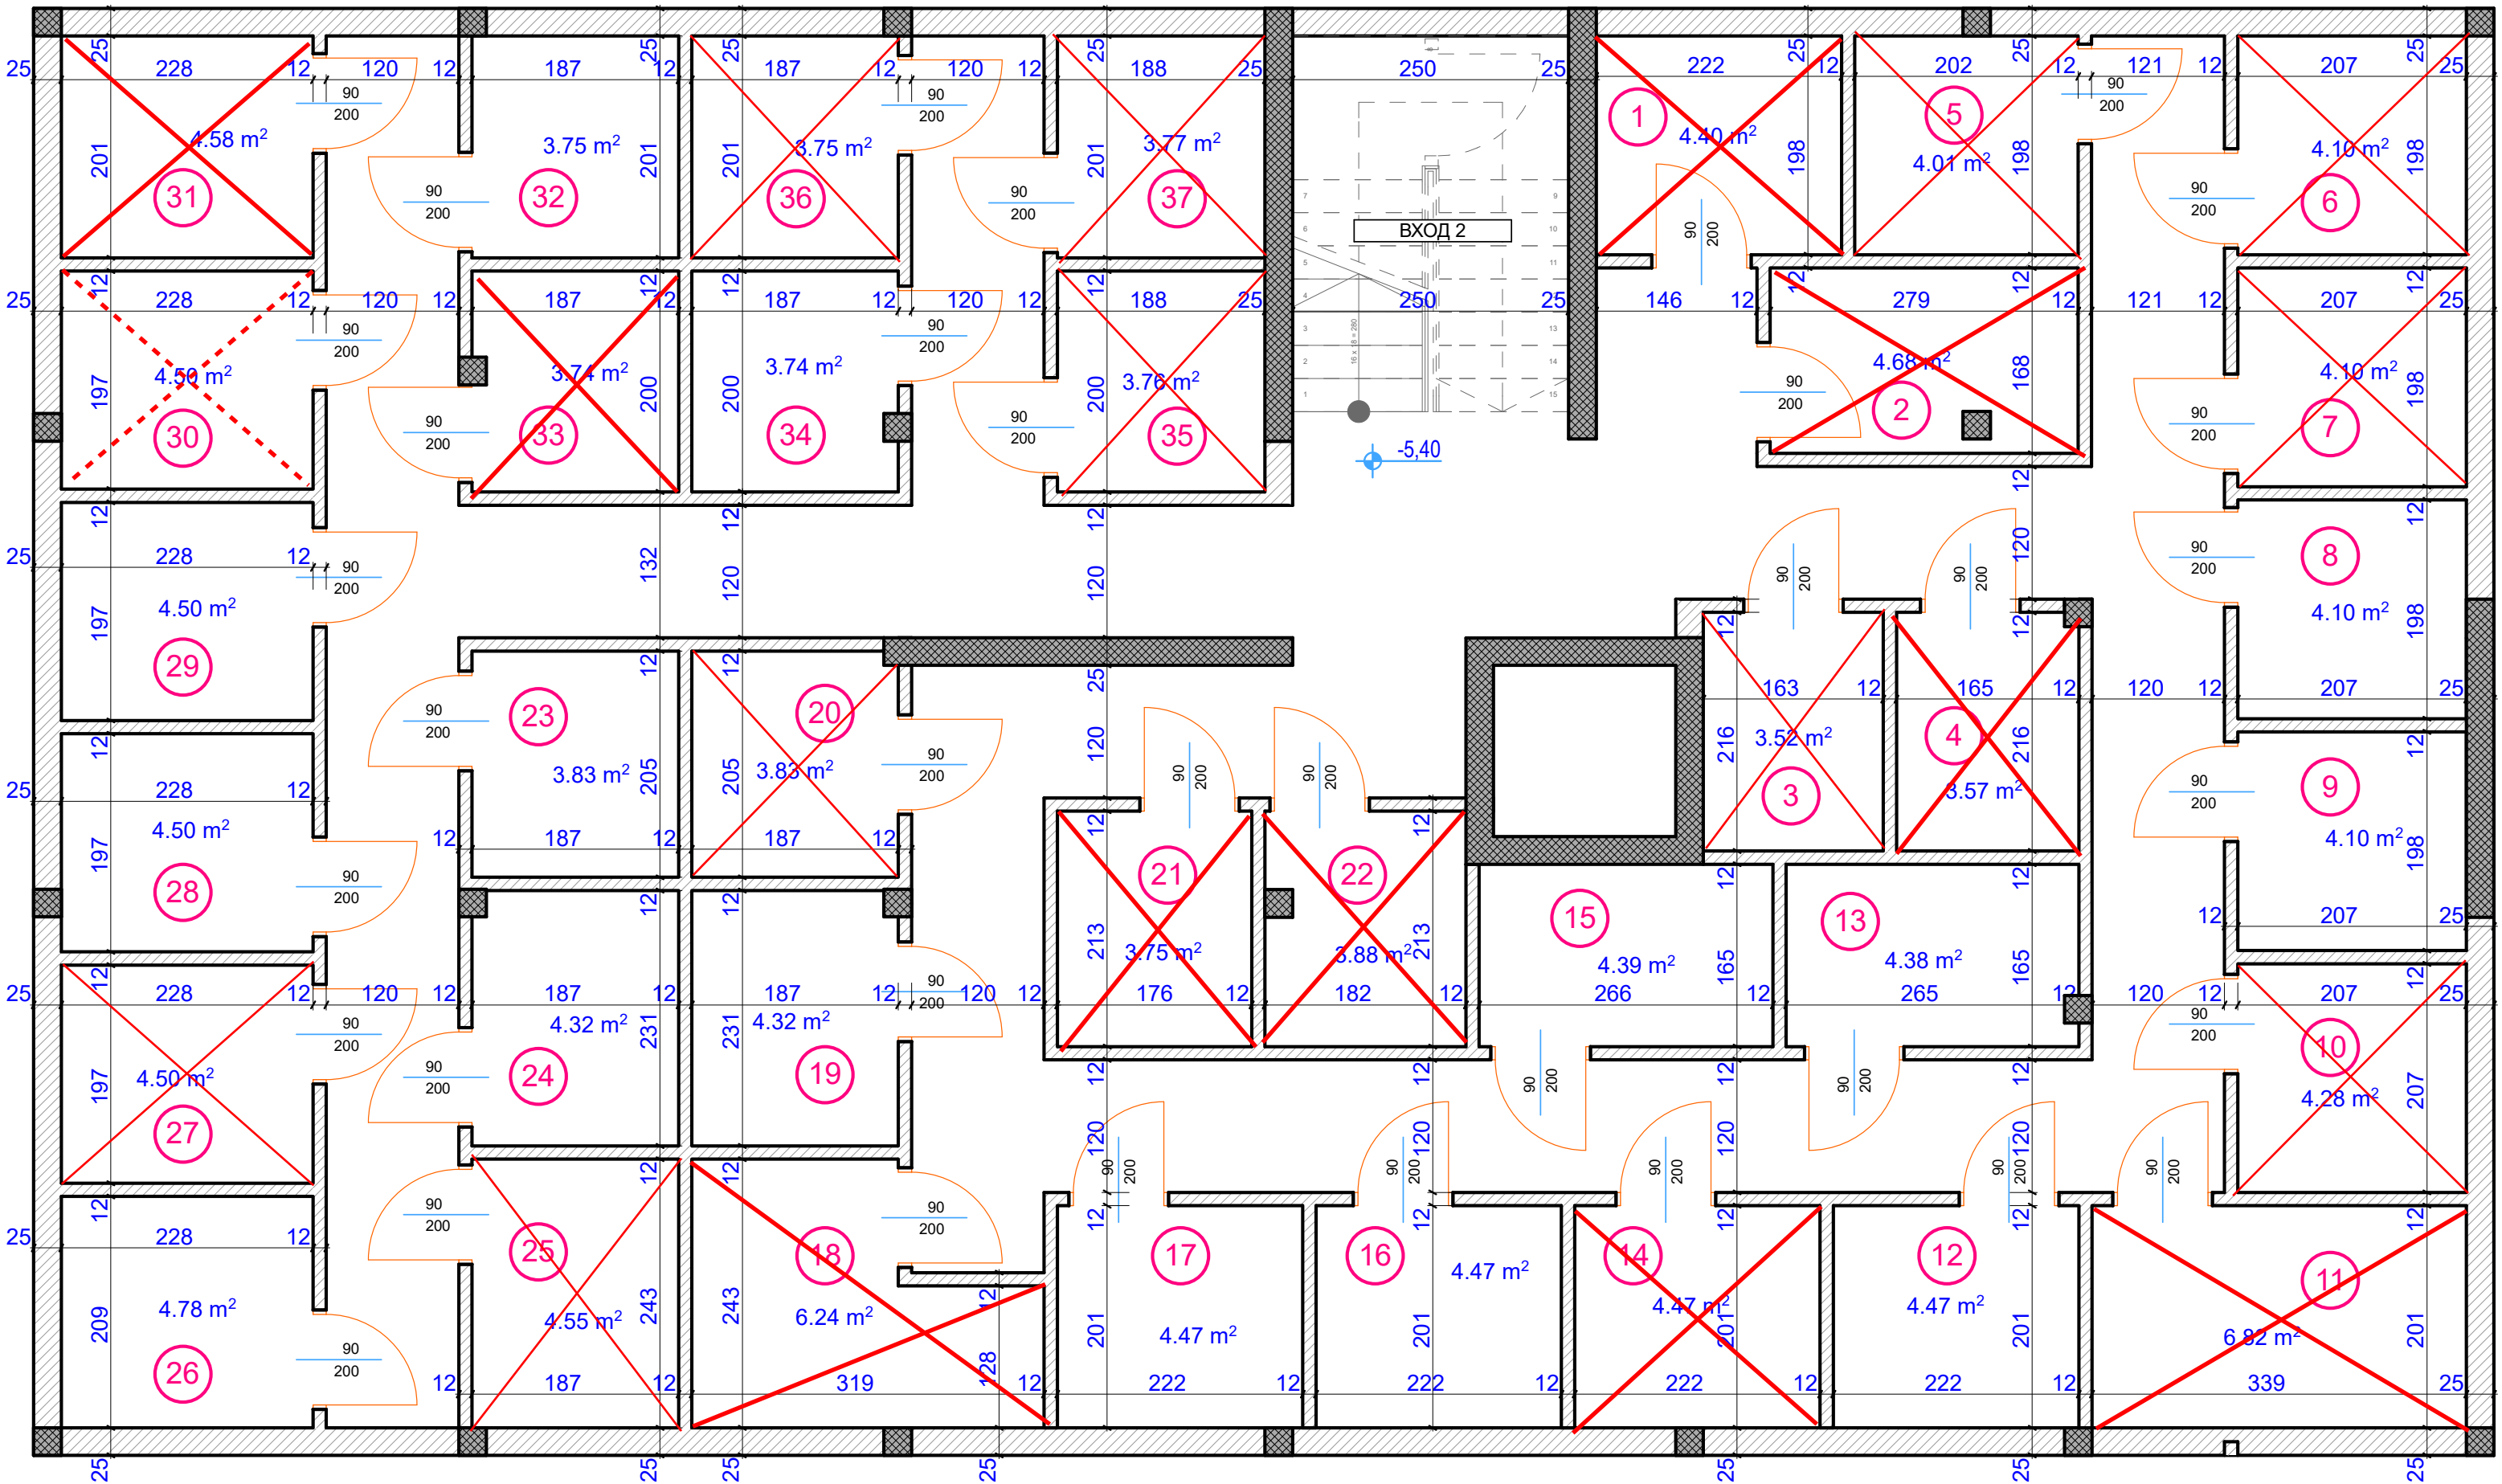

ИЗБЕНИ ПОМЕЩЕНИЯ
БЛОК 1 ; СЕКЦИЯ 1 ; ВХОД 2

ИЗБЕНИ ПОМЕЩЕНИЯ
БЛОК 2 ; СЕКЦИЯ 5 ; ВХОД 10

ИЗБЕНИ ПОМЕЩЕНИЯ
БЛОК 2 ; СЕКЦИЯ 6 ; ВХОД 11

BELLA VITA RESIDENCE

блок ВИТА /избени помещения/

ИМОТ	ВХОД	ЭТАЖ		ЧИСТА ПЛОЩ	ОБЩА ПЛОЩ	ЦЕНА	ПОДДРЪЖКА	
Секция 1 /вх. 2/								
Избено пом. 1	2	-1	-	4,40	-	4,40	-	-
Избено пом. 2	2	-1	-	4,68	-	4,68	-	-
Избено пом. 3	2	-1	-	3,52	-	3,52	-	-
Избено пом. 4	2	-1	-	3,57	-	3,57	-	-
Избено пом. 5	2	-1	-	4,01	-	4,01	-	-
Избено пом. 6	2	-1	-	4,10	-	4,10	-	2 500 €
Избено пом. 7	2	-1	-	4,10	-	-	-	-
Избено пом. 8	2	-1	-	4,10	-	4,10	-	2 500 €
Избено пом. 9	2	-1	-	4,10	-	4,10	-	2 500 €
Избено пом. 10	2	-1	-	4,28	-	4,28	-	-
Избено пом. 11	2	-1	-	6,82	-	6,82	-	-
Избено пом. 12	2	-1	-	4,47	-	4,47	-	2 700 €
Избено пом. 13	2	-1	-	4,47	-	4,47	-	2 700 €
Избено пом. 14	2	-1	-	4,38	-	4,38	-	-
Избено пом. 15	2	-1	-	4,39	-	4,39	-	2 650 €
Избено пом. 16	2	-1	-	4,47	-	4,47	-	2 700 €
Избено пом. 17	2	-1	-	4,47	-	4,47	-	2 700 €
Избено пом. 18	2	-1	-	6,24	-	6,24	-	-
Избено пом. 19	2	-1	-	4,32	-	4,32	-	2 600 €
Избено пом. 20	2	-1	-	3,83	-	3,83	-	-
Избено пом. 21	2	-1	-	3,75	-	3,75	-	-
Избено пом. 22	2	-1	-	3,88	-	3,88	-	-
Избено пом. 23	2	-1	-	3,83	-	3,83	-	2 300 €
Избено пом. 24	2	-1	-	4,32	-	4,32	-	2 600 €
Избено пом. 25	2	-1	-	4,55	-	4,55	-	-
Избено пом. 26	2	-1	-	4,78	-	4,78	-	2 900 €
Избено пом. 27	2	-1	-	4,50	-	4,50	-	2 700 €
Избено пом. 28	2	-1	-	4,50	-	4,50	-	2 700 €
Избено пом. 29	2	-1	-	4,50	-	4,50	-	2 700 €
Избено пом. 30	2	-1	-	4,50	-	4,50	-	2 700 €
Избено пом. 31	2	-1	-	4,58	-	4,58	-	2 750 €
Избено пом. 32	2	-1	-	3,75	-	3,75	-	2 250 €
Избено пом. 33	2	-1	-	3,74	-	3,74	-	2 250 €
Избено пом. 34	2	-1	-	3,74	-	3,74	-	2 250 €
Избено пом. 35	2	-1	-	3,76	-	3,76	-	-
Избено пом. 36	2	-1	-	3,75	-	3,75	-	-
Избено пом. 37	2	-1	-	3,77	-	3,77	-	-