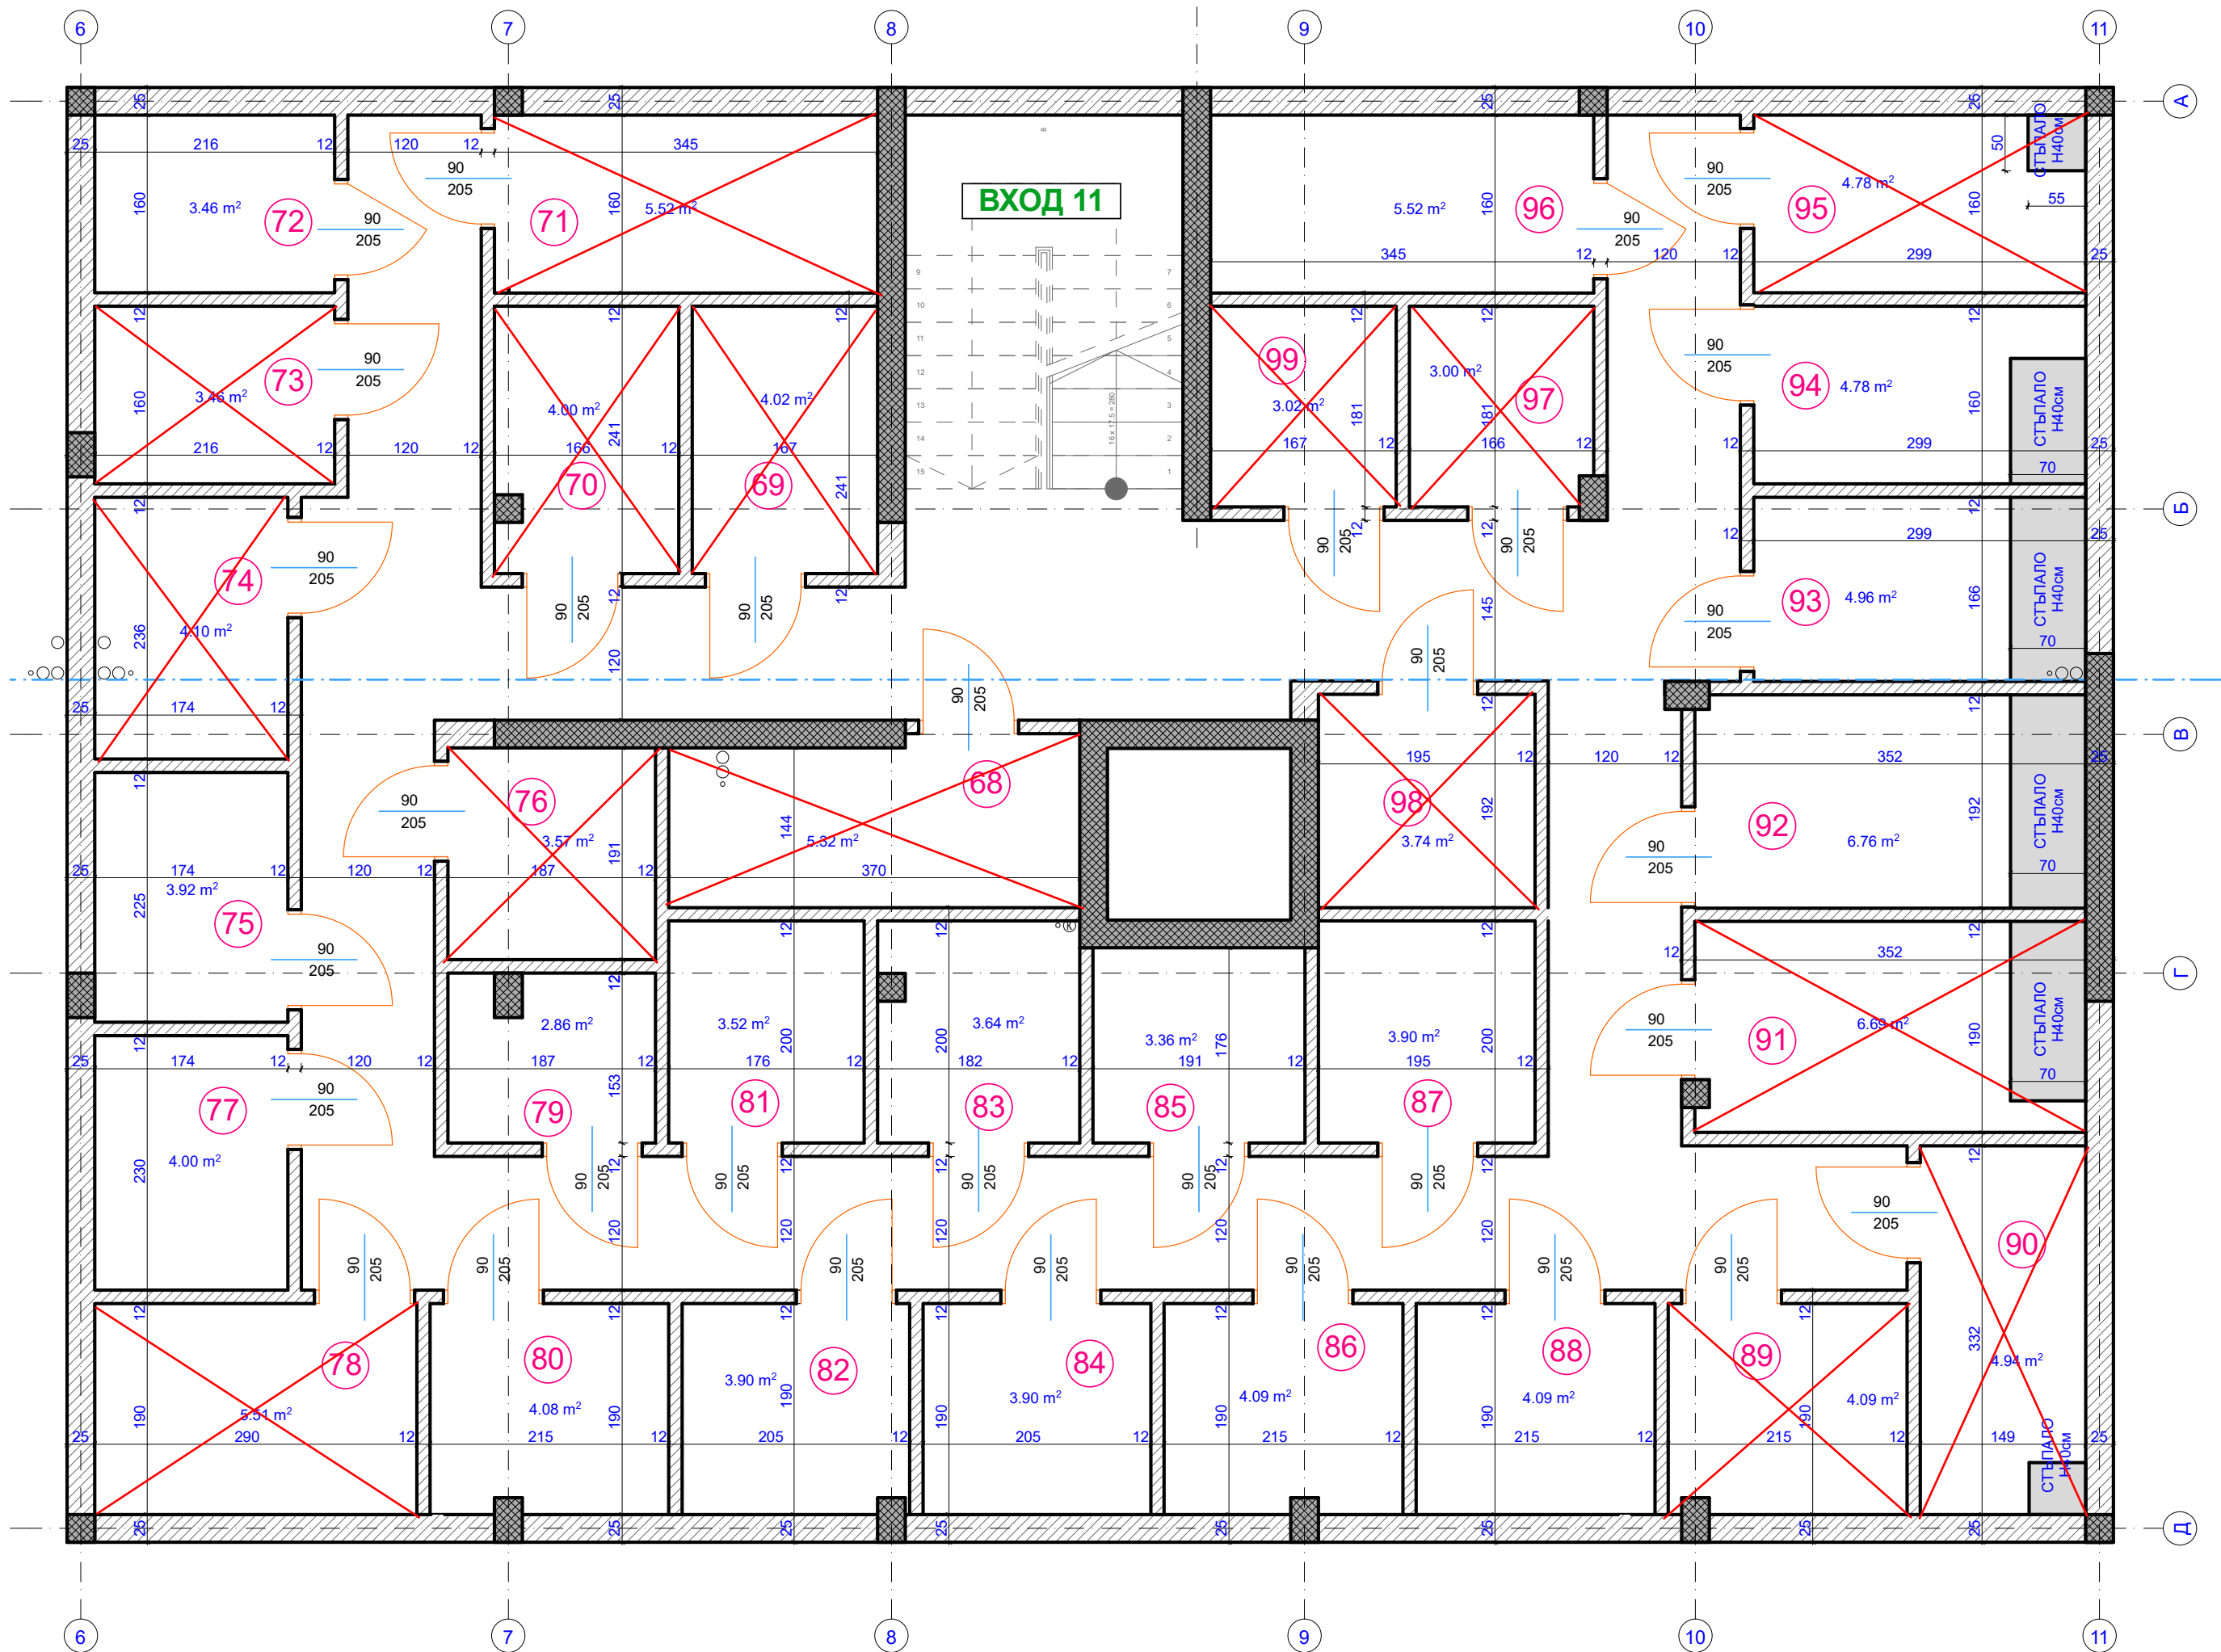

ИЗБЕНИ ПОМЕЩЕНИЯ
БЛОК 1 ; СЕКЦИЯ 1 ; ВХОД 2

ИЗБЕНИ ПОМЕЩЕНИЯ
БЛОК 2 ; СЕКЦИЯ 5 ; ВХОД 10

ИЗБЕНИ ПОМЕЩЕНИЯ
БЛОК 2 ; СЕКЦИЯ 6 ; ВХОД 11

BELLA VITA RESIDENCE

блок ВИТА /избени помещения/

ИМОТ	ВХОД	ЭТАЖ		ЧИСТА ПЛОЩ	ОБЩА ПЛОЩ	ЦЕНА	ПОДДРЪЖКА	
Секция 1 /вх. 2/								
Избено пом. 1	2	-1	-	4,40	-	4,40	-	-
Избено пом. 2	2	-1	-	4,68	-	4,68	-	-
Избено пом. 3	2	-1	-	3,52	-	3,52	-	-
Избено пом. 4	2	-1	-	3,57	-	3,57	-	-
Избено пом. 5	2	-1	-	4,01	-	4,01	-	-
Избено пом. 6	2	-1	-	4,10	-	4,10	-	2 500 €
Избено пом. 7	2	-1	-	4,10	-	-	-	-
Избено пом. 8	2	-1	-	4,10	-	4,10	-	2 500 €
Избено пом. 9	2	-1	-	4,10	-	4,10	-	2 500 €
Избено пом. 10	2	-1	-	4,28	-	4,28	-	-
Избено пом. 11	2	-1	-	6,82	-	6,82	-	-
Избено пом. 12	2	-1	-	4,47	-	4,47	-	2 700 €
Избено пом. 13	2	-1	-	4,47	-	4,47	-	2 700 €
Избено пом. 14	2	-1	-	4,38	-	4,38	-	-
Избено пом. 15	2	-1	-	4,39	-	4,39	-	2 650 €
Избено пом. 16	2	-1	-	4,47	-	4,47	-	2 700 €
Избено пом. 17	2	-1	-	4,47	-	4,47	-	2 700 €
Избено пом. 18	2	-1	-	6,24	-	6,24	-	-
Избено пом. 19	2	-1	-	4,32	-	4,32	-	2 600 €
Избено пом. 20	2	-1	-	3,83	-	3,83	-	-
Избено пом. 21	2	-1	-	3,75	-	3,75	-	-
Избено пом. 22	2	-1	-	3,88	-	3,88	-	-
Избено пом. 23	2	-1	-	3,83	-	3,83	-	2 300 €
Избено пом. 24	2	-1	-	4,32	-	4,32	-	2 600 €
Избено пом. 25	2	-1	-	4,55	-	4,55	-	-
Избено пом. 26	2	-1	-	4,78	-	4,78	-	2 900 €
Избено пом. 27	2	-1	-	4,50	-	4,50	-	2 700 €
Избено пом. 28	2	-1	-	4,50	-	4,50	-	2 700 €
Избено пом. 29	2	-1	-	4,50	-	4,50	-	2 700 €
Избено пом. 30	2	-1	-	4,50	-	4,50	-	2 700 €
Избено пом. 31	2	-1	-	4,58	-	4,58	-	2 750 €
Избено пом. 32	2	-1	-	3,75	-	3,75	-	2 250 €
Избено пом. 33	2	-1	-	3,74	-	3,74	-	2 250 €
Избено пом. 34	2	-1	-	3,74	-	3,74	-	2 250 €
Избено пом. 35	2	-1	-	3,76	-	3,76	-	-
Избено пом. 36	2	-1	-	3,75	-	3,75	-	-
Избено пом. 37	2	-1	-	3,77	-	3,77	-	-