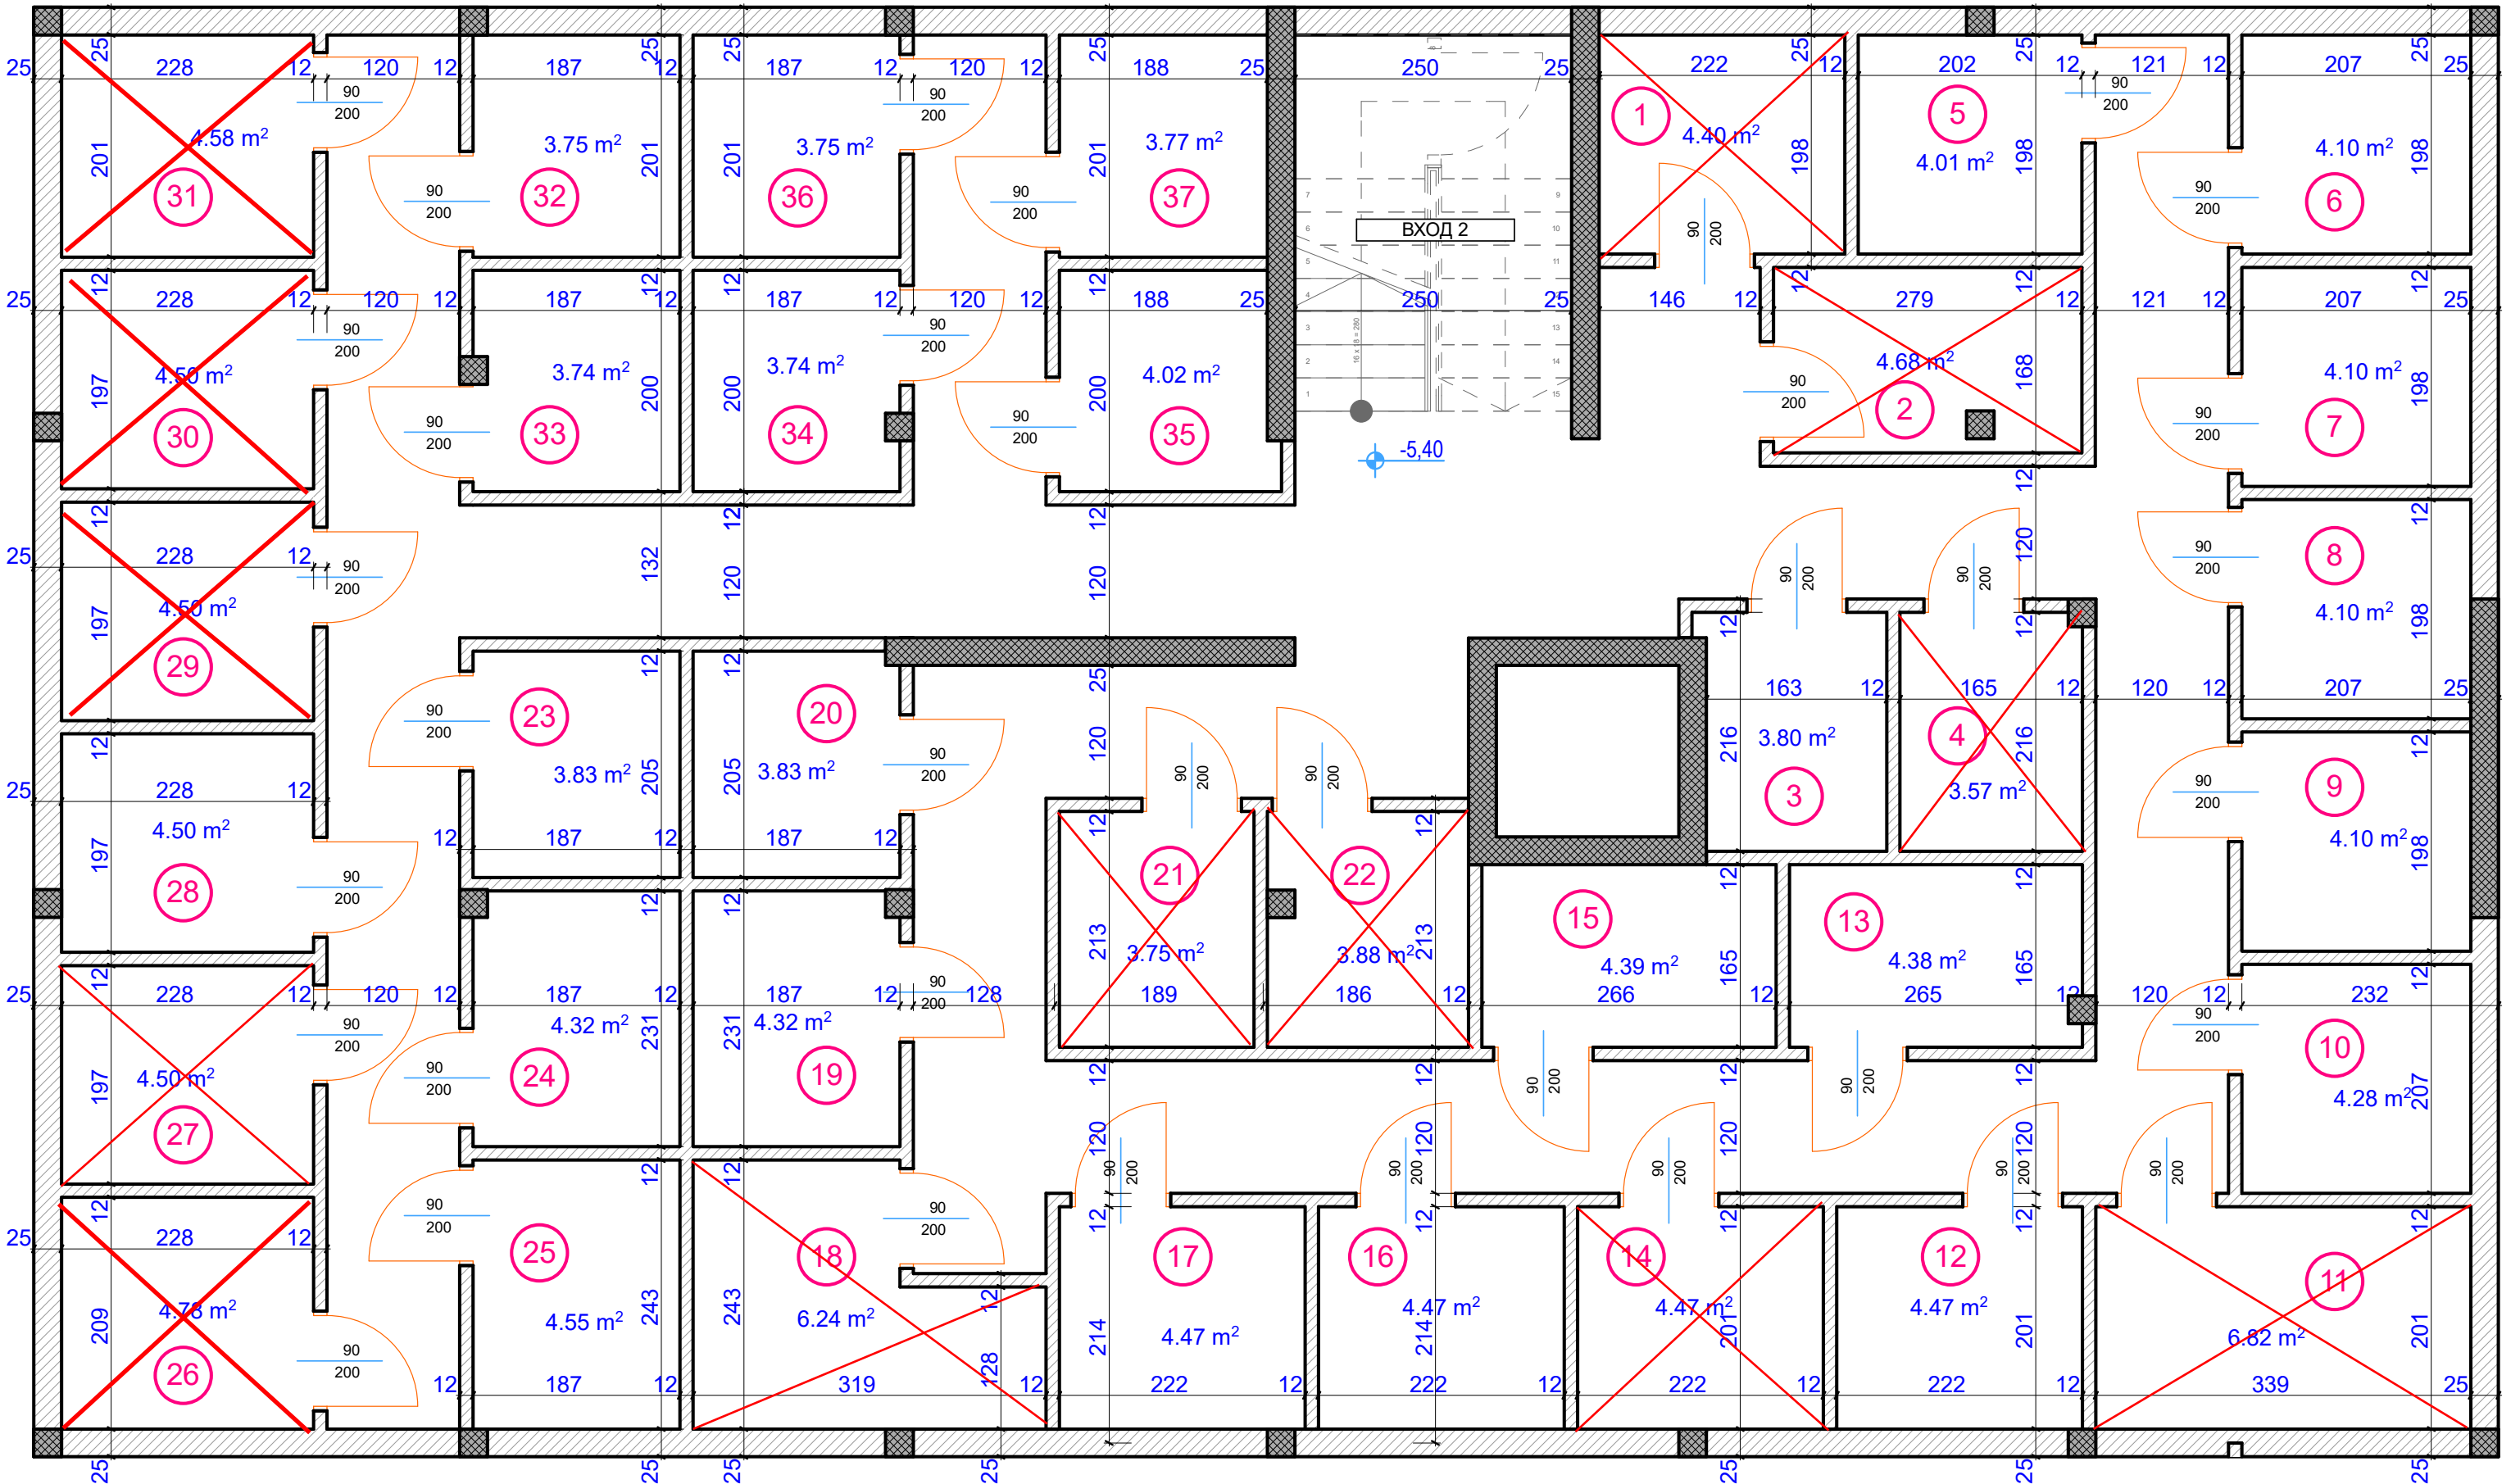

ИЗБЕНИ ПОМЕЩЕНИЯ
БЛОК 1 ; СЕКЦИЯ 1 ; ВХОД 2

BELLA VITA RESIDENCE

блок ВИТА /избени помещения/

ИМОТ	ВХОД	ЕТАЖ		ЧИСТА ПЛОЩ		ОБЩА ПЛОЩ		ЦЕНА	ПОДДРЪЖКА
Секция 1 /вх. 2/									
Избено пом. 1	2	-1	-	4,40	-	4,40	-	-	-
Избено пом. 2	2	-1	-	4,68	-	4,68	-	-	-
Избено пом. 3	2	-1	-	3,80	-	3,80	-	2.300 €	-
Избено пом. 4	2	-1	-	3,57	-	3,57	-	-	-
Избено пом. 5	2	-1	-	4,01	-	4,01	-	2.400 €	-
Избено пом. 6	2	-1	-	4,10	-	4,10	-	2.500 €	-
Избено пом. 7	2	-1	-	4,10	-	4,10	-	2.500 €	-
Избено пом. 8	2	-1	-	4,10	-	4,10	-	2.500 €	-
Избено пом. 9	2	-1	-	4,10	-	4,10	-	2.500 €	-
Избено пом. 10	2	-1	-	4,28	-	4,28	-	2.600 €	-
Избено пом. 11	2	-1	-	6,82	-	6,82	-	-	-
Избено пом. 12	2	-1	-	4,47	-	4,47	-	2.700 €	-
Избено пом. 13	2	-1	-	4,47	-	4,47	-	2.700 €	-
Избено пом. 14	2	-1	-	4,38	-	4,38	-	-	-
Избено пом. 15	2	-1	-	4,39	-	4,39	-	2.650 €	-
Избено пом. 16	2	-1	-	4,47	-	4,47	-	2.700 €	-
Избено пом. 17	2	-1	-	4,47	-	4,47	-	2.700 €	-
Избено пом. 18	2	-1	-	6,24	-	6,24	-	-	-
Избено пом. 19	2	-1	-	4,32	-	4,32	-	2.600 €	-
Избено пом. 20	2	-1	-	3,83	-	3,83	-	2.300 €	-
Избено пом. 21	2	-1	-	3,75	-	3,75	-	-	-
Избено пом. 22	2	-1	-	3,88	-	3,88	-	-	-
Избено пом. 23	2	-1	-	3,83	-	3,83	-	2.300 €	-
Избено пом. 24	2	-1	-	4,32	-	4,32	-	2.600 €	-
Избено пом. 25	2	-1	-	4,55	-	4,55	-	2.750 €	-
Избено пом. 26	2	-1	-	4,78	-	4,78	-	2.900 €	-
Избено пом. 27	2	-1	-	4,50	-	4,50	-	2.700 €	-
Избено пом. 28	2	-1	-	4,50	-	4,50	-	2.700 €	-
Избено пом. 29	2	-1	-	4,50	-	4,50	-	2.700 €	-
Избено пом. 30	2	-1	-	4,50	-	4,50	-	2.700 €	-
Избено пом. 31	2	-1	-	4,58	-	4,58	-	2.750 €	-
Избено пом. 32	2	-1	-	3,75	-	3,75	-	2.250 €	-
Избено пом. 33	2	-1	-	3,74	-	3,74	-	2.250 €	-
Избено пом. 34	2	-1	-	3,74	-	3,74	-	2.250 €	-
Избено пом. 35	2	-1	-	4,02	-	4,02	-	2.450 €	-
Избено пом. 36	2	-1	-	3,75	-	3,75	-	2.250 €	-
Избено пом. 37	2	-1	-	3,77	-	3,77	-	2.300 €	-